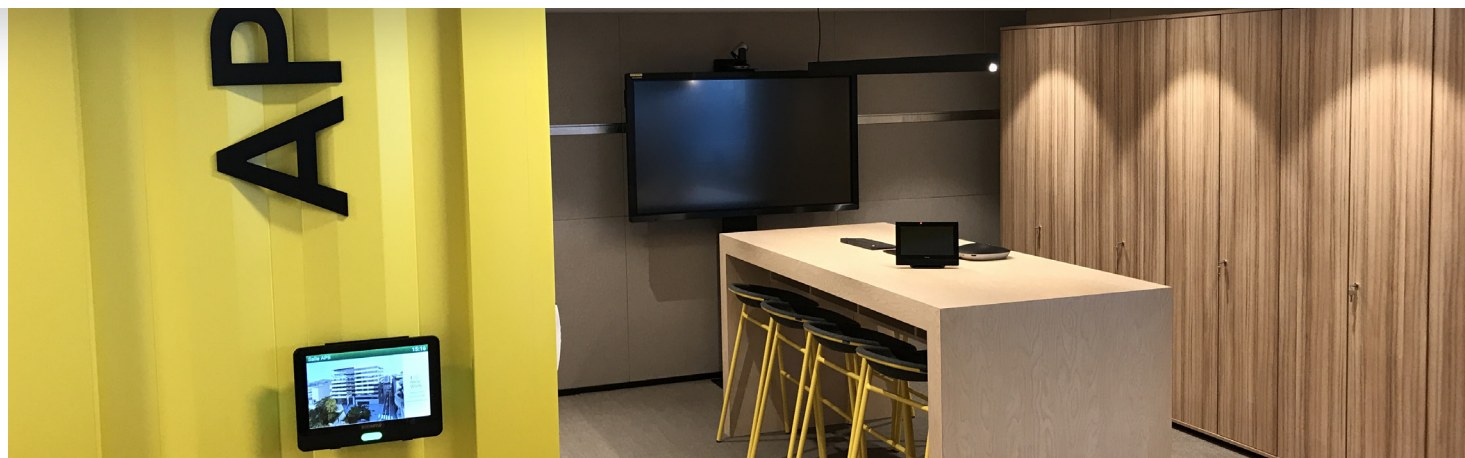

Type d'installation :

Installation sur support Fixe Erard

Temps pour livrer/installer :

2 semaines en mars 2017

Lieu :

Levallois Perret

Solutions Déployées :

*7 x ENI Easypitch Advance 65" LE-65PC93-4k
5 x ENI Easypitch Advance 84" LE-84PC93
2 x ENI Easypitch Advance 75" LE-75PC93
+ Solution visio Logitech, Pilotage Creston*