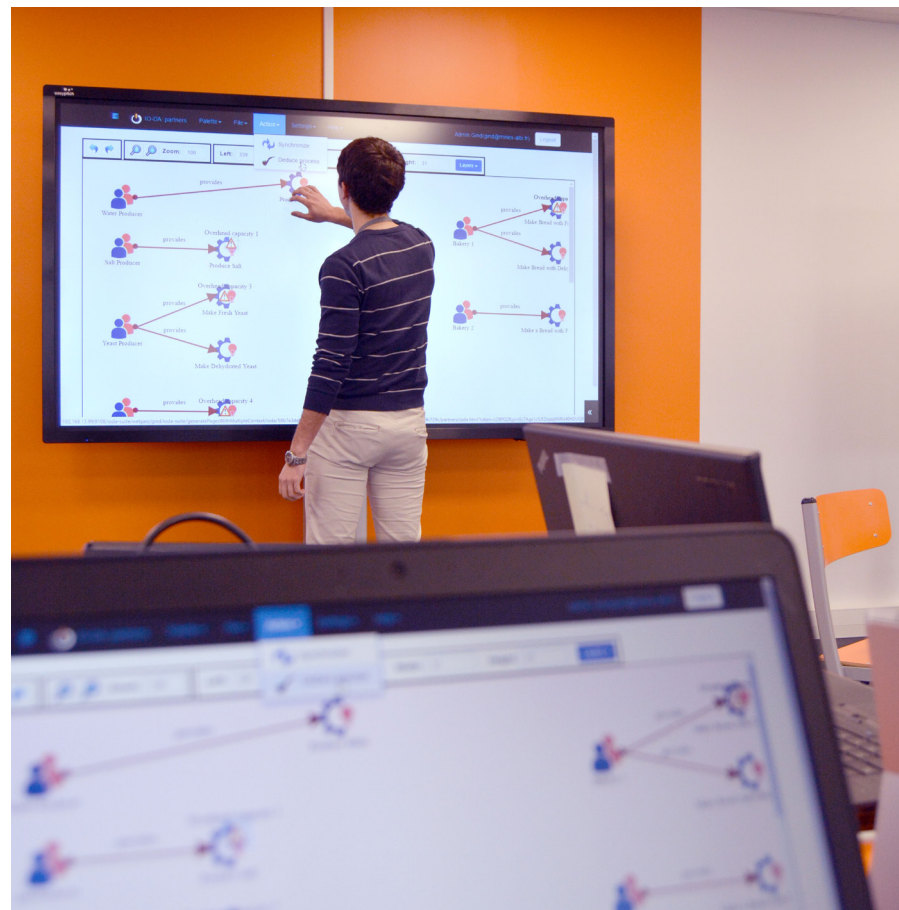

LES MINES ALES/ALBI

ENSEIGNEMENT SUPÉRIEUR - PUBLIC

Solutions Déployées :

1 x ENI Easypitch Advance 65" LE-65PC93-4k
3 x ENI Easypitch Advance 84" LE-84PC93
1 x ENI Easypitch Advance 55" LE-55PC93

Lieu :

Ales et Albi

Temps pour livrer/installer :

2 sem. entre oct. 2016/janv. 2017

Type d'installation :

Installation sur supports Conen avec colonne ajustable, fixe et mobile