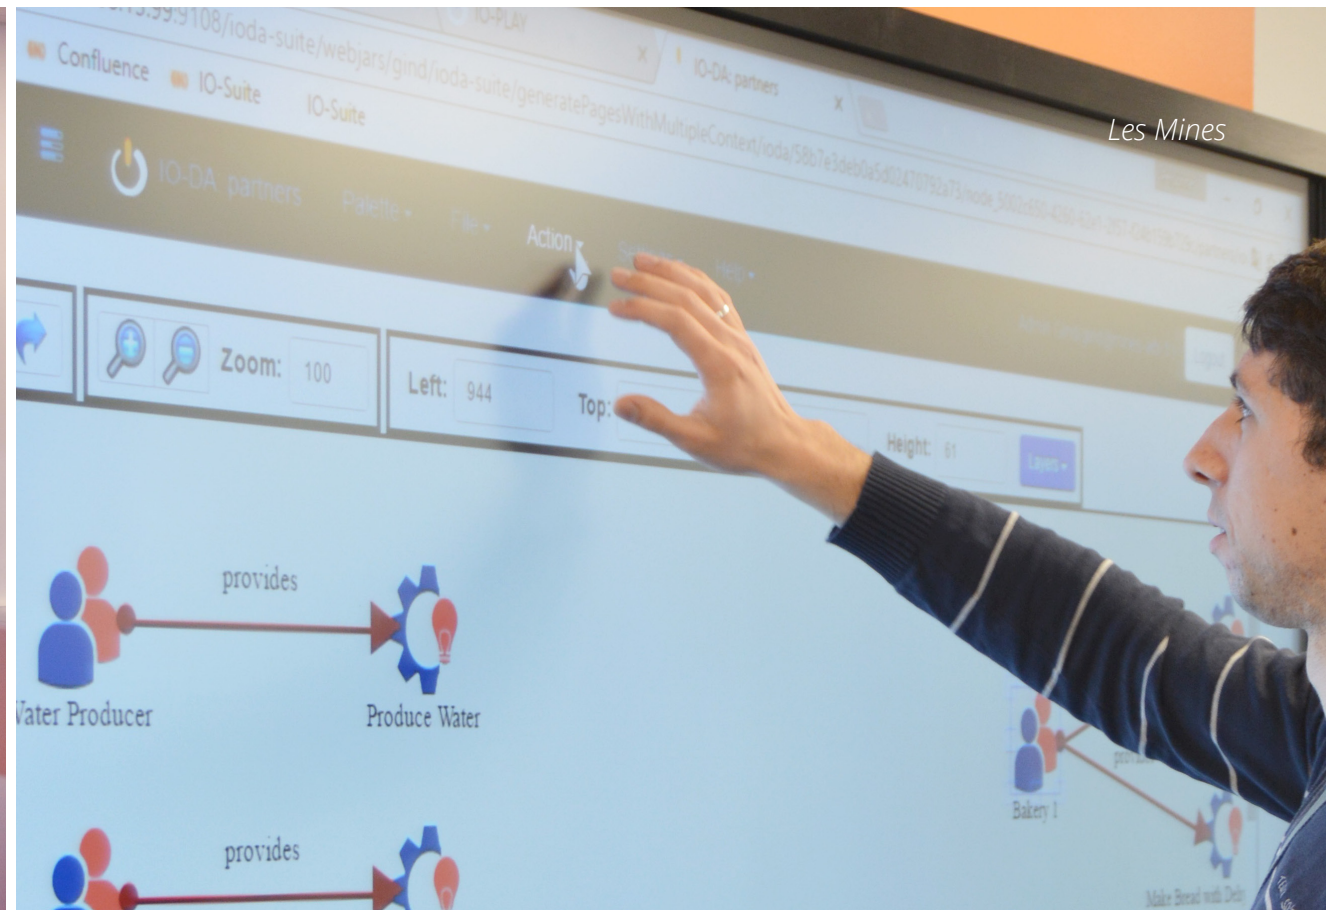

LES MINES ALES/ALBI

ENSEIGNEMENT SUPÉRIEUR - PUBLIC

Solutions Déployées :

1 x ENI Easypitch Advance 65" LE-65PC93-4k
3 x ENI Easypitch Advance 84" LE-84PC93
1 x ENI Easypitch Advance 55" LE-55PC93

Lieu :

Ales et Albi

Temps pour livrer/installer :

2 sem. entre oct. 2016/janv. 2017

Type d'installation :

Installation sur supports Conen avec colonne ajustable, fixe et mobile