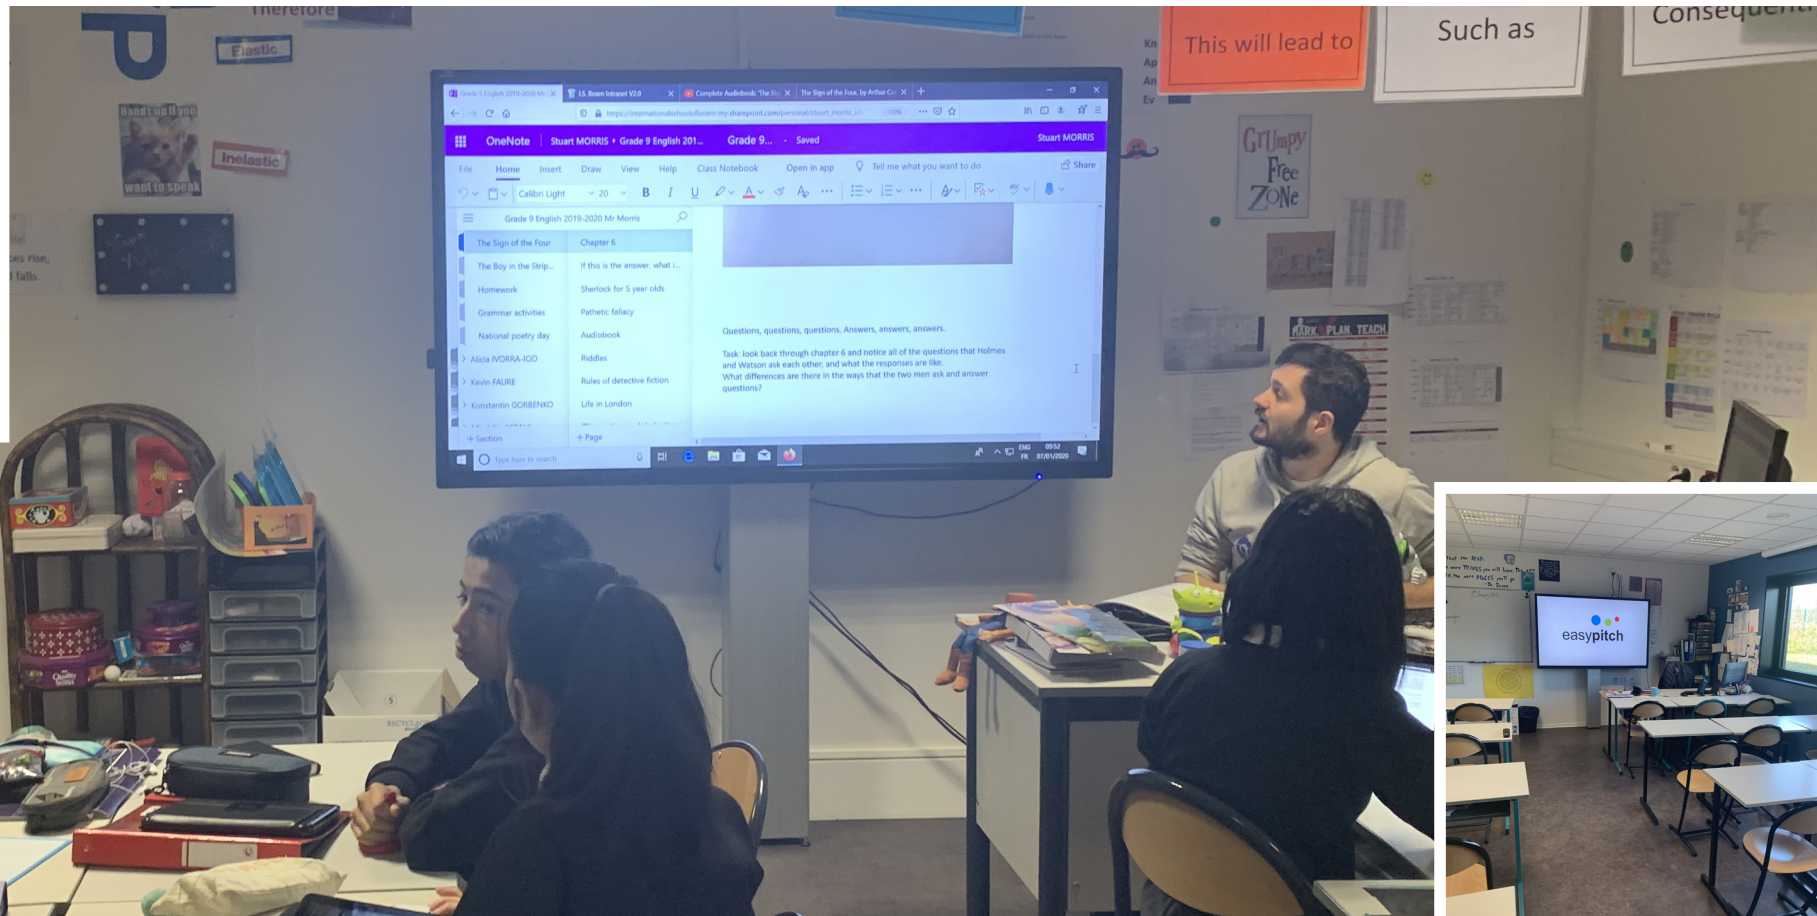

L'ISBEARN - INTERNATIONAL SCHOOL OF BÉARN

ENSEIGNEMENT - PRIVÉ

Lieu : Béarn

Type d'installation : Installation sur support fixe CONEN.

Solutions Déployées :

*15 x écrans interactifs Easypitch Advance 75 pouces 4K
+ pieds Conen SCETAW*