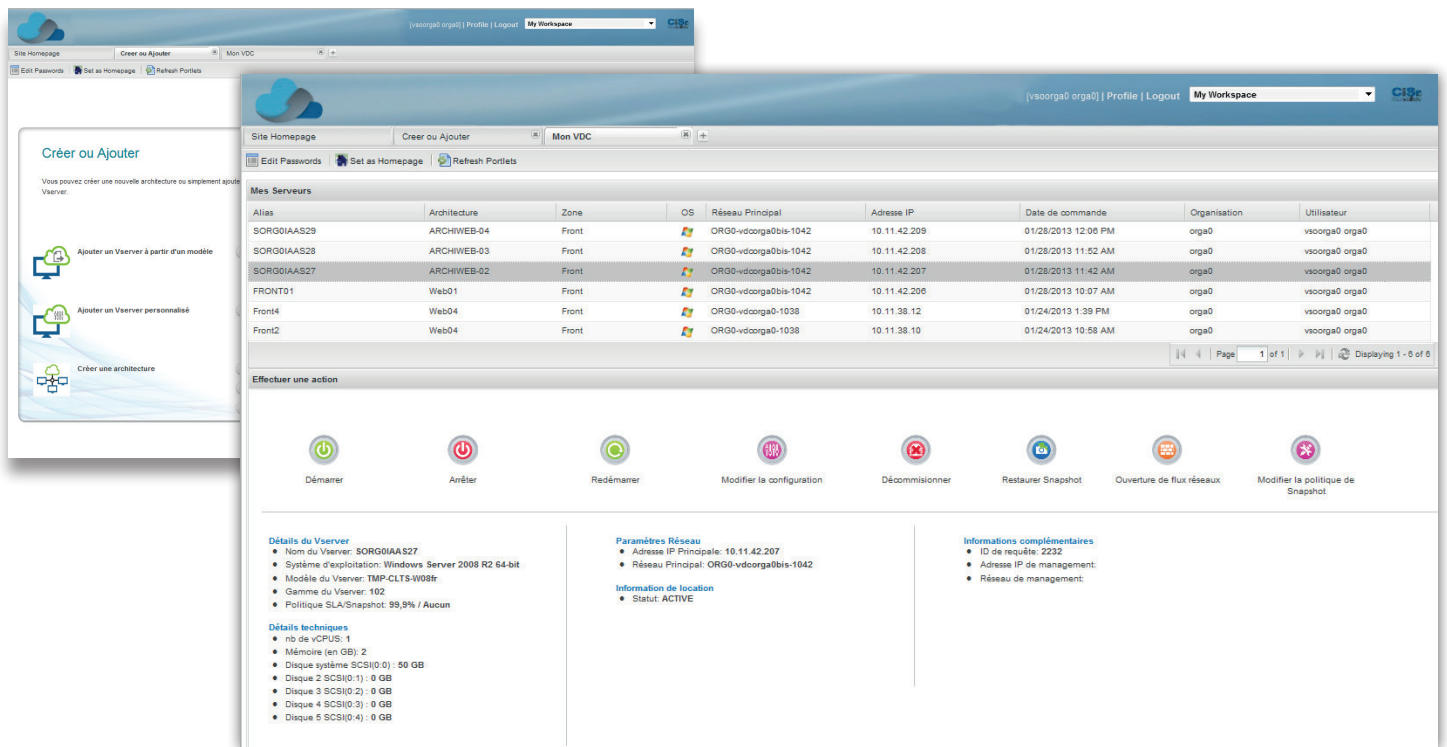

Cloud by Actual

L'offre **Cloud by Actual** vous permet de disposer de **ressources souples, évolutives et performantes** via un portail exclusif totalement automatisé dans des conditions de sécurité et de service maximales.

Niveaux de service garantis :

- > Disponibilité des moyens généraux de 99,999%
- > Mise en production des serveurs en moins de 15 mn
- > 30% d'élasticité

L'offre Cloud by Actual est pour vous

Profil	Editeurs, SSII web agencies	Société de services (media, e-commerce, assurance, transport, conseil,..)	PME multisites en recherche d'optimisation des coûts et de l'organisation
Besoin	commercialiser de nouvelles applications en mode SaaS/ ouvrir un cloud privé pour vos clients	tester ou déployer un site web ou une application de service à valeur ajoutée de façon simple et légère sans impacter votre SI	externaliser tout ou partie de votre infrastructure pour alléger les coûts, la gestion et la charge des équipes

Sécurité :

- 2 datacenters hautement sécurisés.
- SLA de 99,9% à 99,99%

Proximité :

- Tous nos datacenters sont situés en France et peuvent être visités.

Simplicité

d'Administration :

- Le portail Cloud By Actual permet une automatisation et une orchestration de haut niveau.